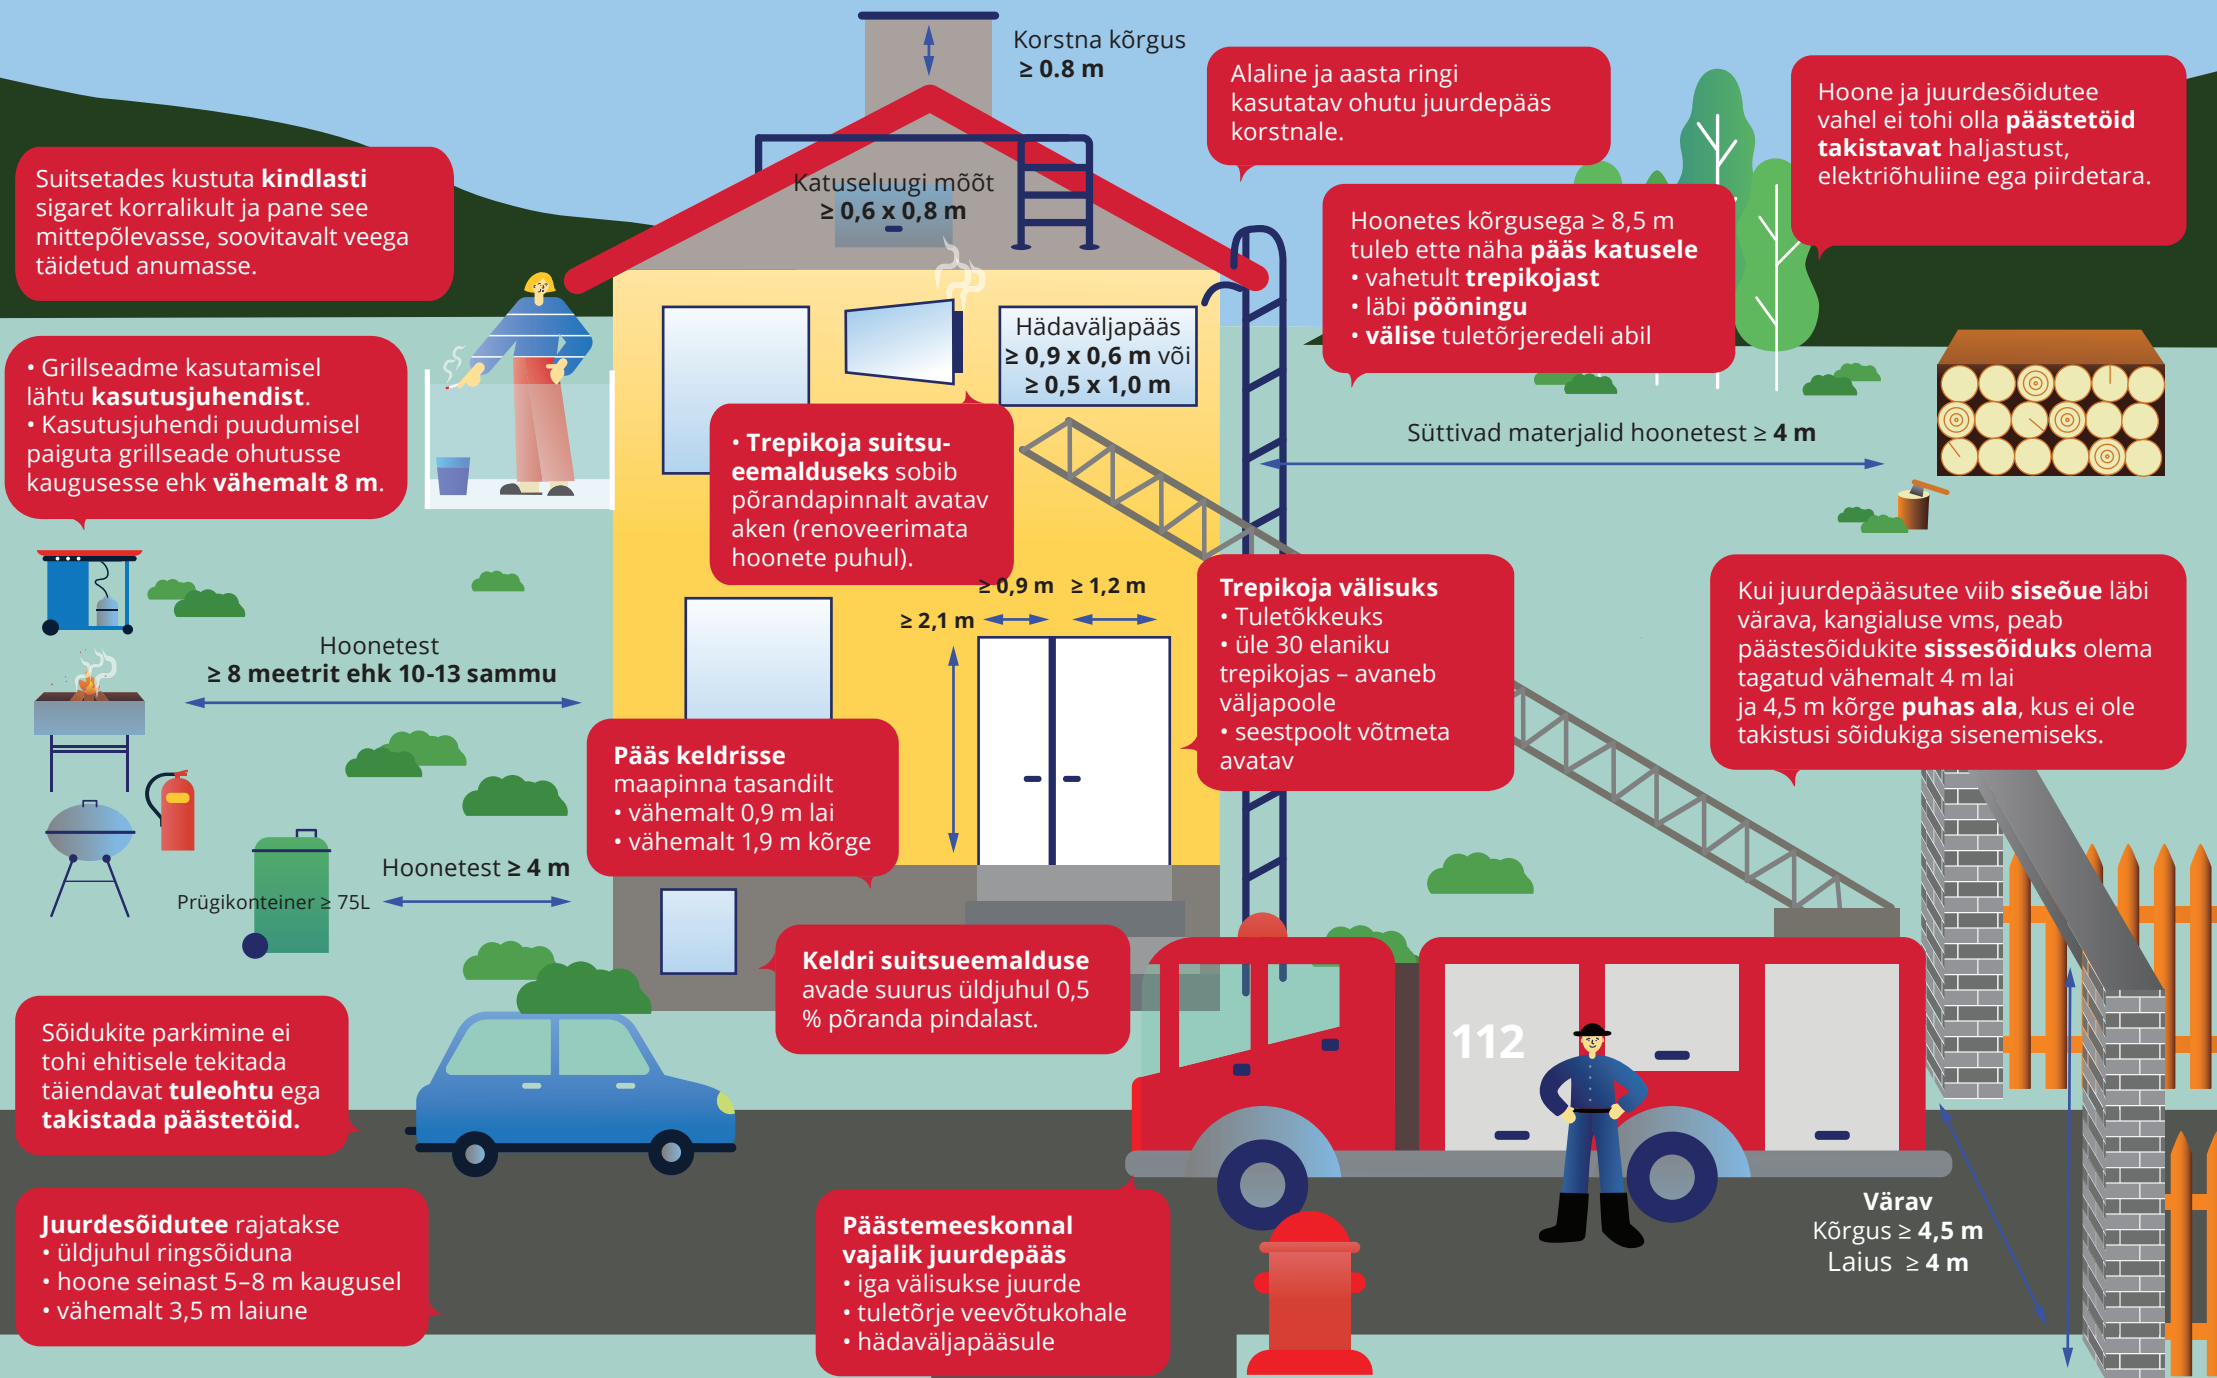

KORTERELAMU VÄLINE TULEOHUTUS

Uuri lisa kodutuleohutuks.ee või riigiinfo telefonilt 1247
TULEKAHJU KORRAL HELISTA 112

PÄASTEAMET

KORTERELAMU SISENE TULEOHUTUS

Uuri lisa kodutuleohutuks.ee või riigiinfo telefonilt 1247
TULEKAHJU KORRAL HELISTA 112

PÄÄSTEAMET